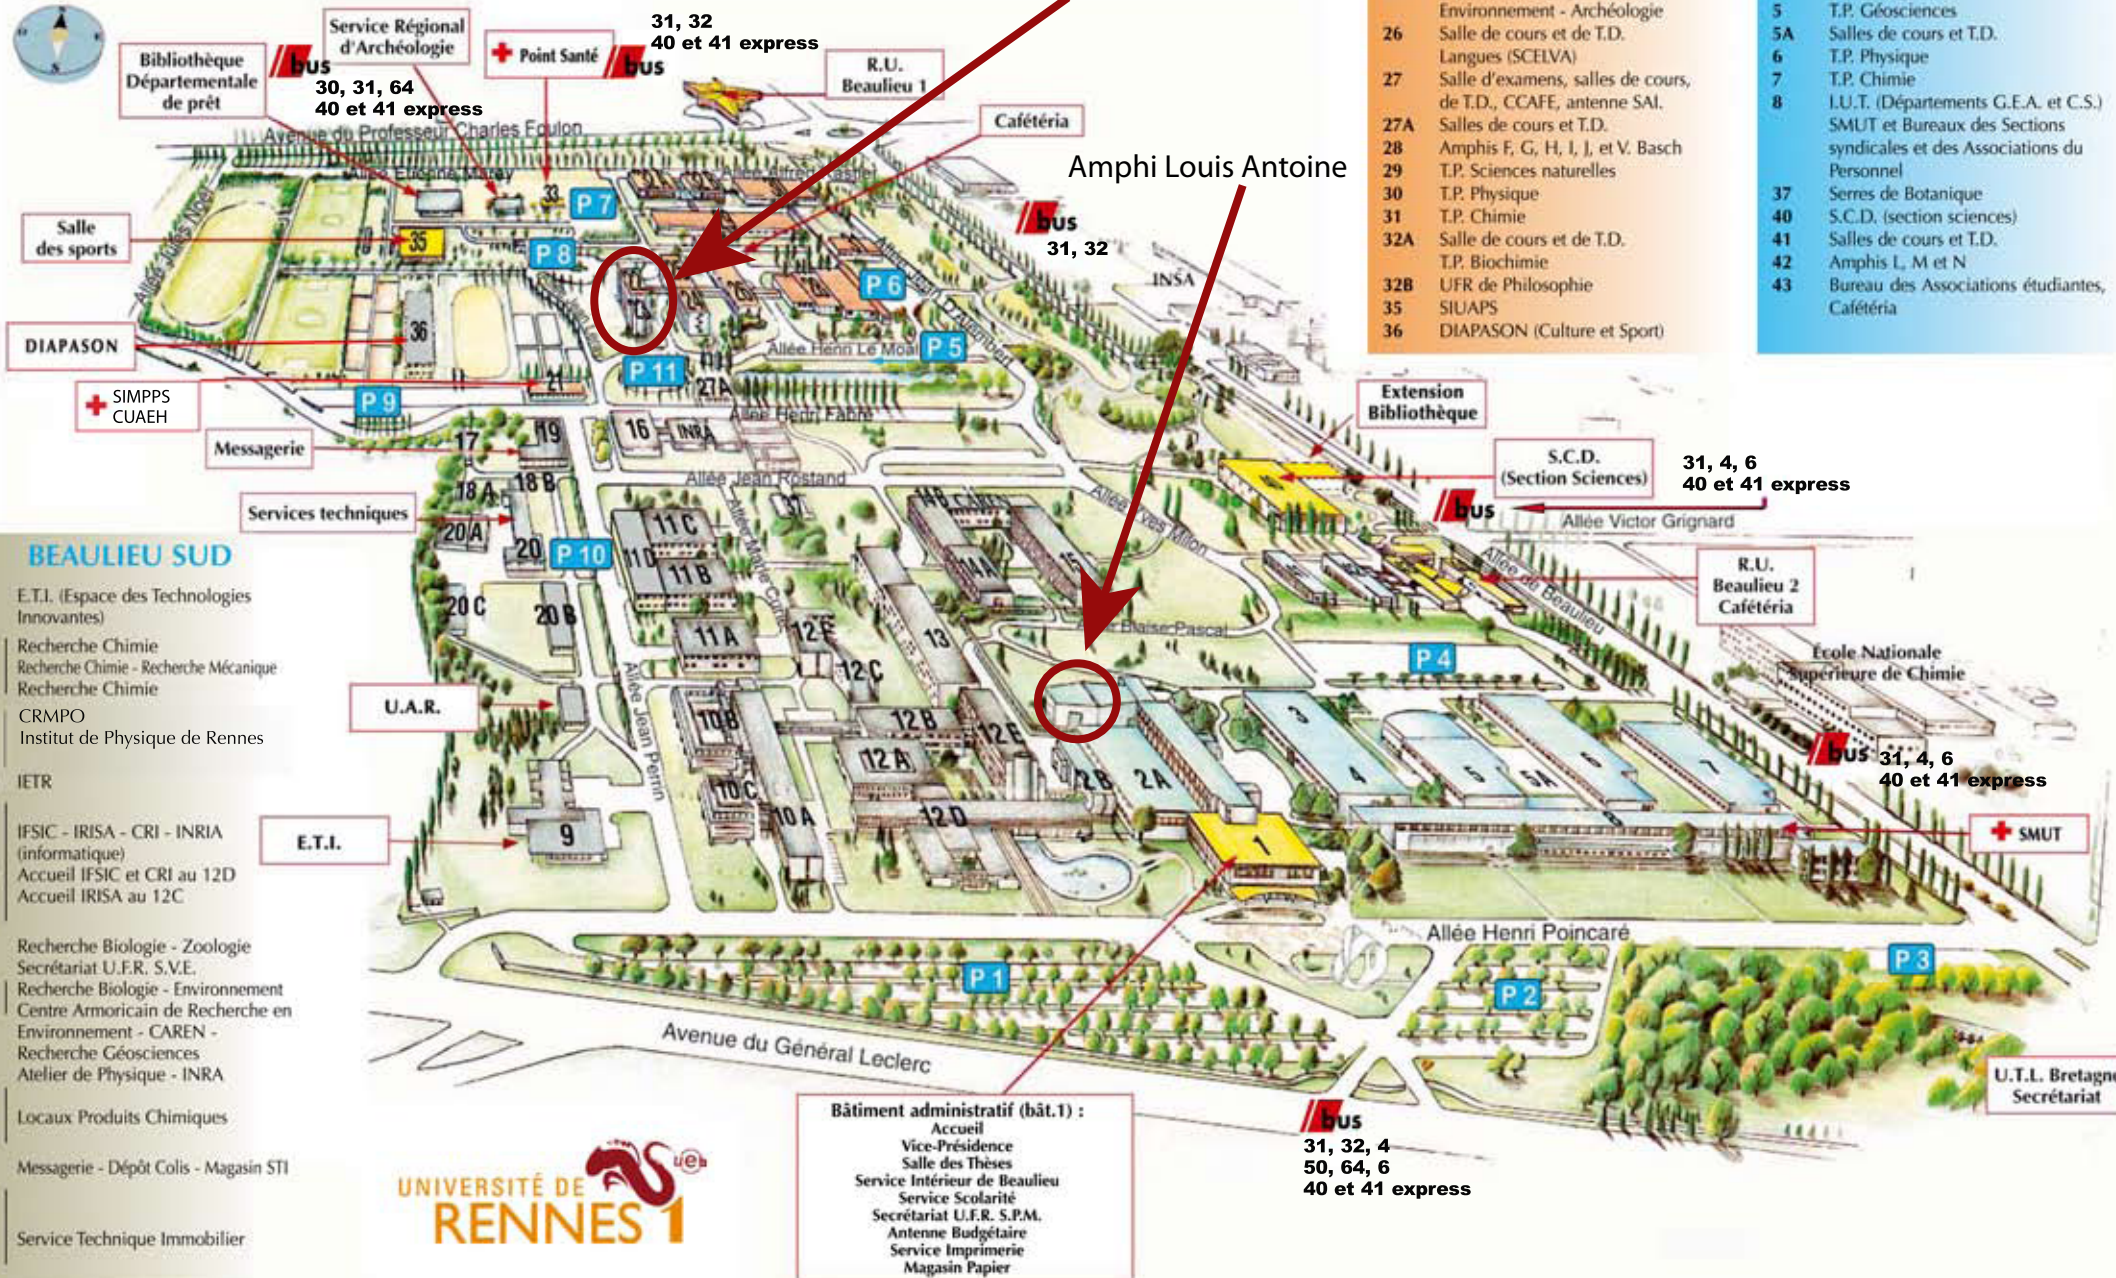

# Campus Scientifique de Beaulieu

BEAULIEU NORD	
21	Médecine préventive Universitaire (SIMPPS) - CUAEH
22	Recherche Physique
22,23	Institut Mathématique de Rennes
24	Recherche Chimie
25	Recherche Biologie
	Environnement - Archéologie
26	Salle de cours et de T.D.
	Langues (SCELVA)
27	Salle d'examens, salles de cours, de T.D., CCAFE, antenne SAI.
27A	Salles de cours et T.D.
28	Amphis F, G, H, I, J, et V. Basch
29	T.P. Sciences naturelles
30	T.P. Physique
31	T.P. Chimie
32A	Salle de cours et de T.D.
	T.P. Biochimie
32B	UFR de Philosophie
35	SIUAPS
36	DIAPASON (Culture et Sport)

BEAULIEU SUD	
1	Administration
2A	Enseignement, salles de cours et de T.D.
	Amphis A, B, C, D, E et L. Antoine
2B	T.P. Informatique
3	T.P. Biologie
4	T.P. Biologie
5	T.P. Géosciences
5A	Salles de cours et T.D.
6	T.P. Physique
7	T.P. Chimie
8	I.U.T. (Départements G.E.A. et C.S.)
	SMUT et Bureaux des Sections syndicales et des Associations du Personnel
37	Serres de Botanique
40	S.C.D. (section sciences)
41	Salles de cours et T.D.
42	Amphis L, M et N
43	Bureau des Associations étudiantes, Cafétéria

**Bâtiment administratif (bât.1) :**  
 Accueil  
 Vice-Présidence  
 Salle des Thèses  
 Service Intérieur de Beaulieu  
 Service Scolarité  
 Secrétariat U.F.R. S.P.M.  
 Antenne Budgétaire  
 Service Imprimerie  
 Magasin Papier